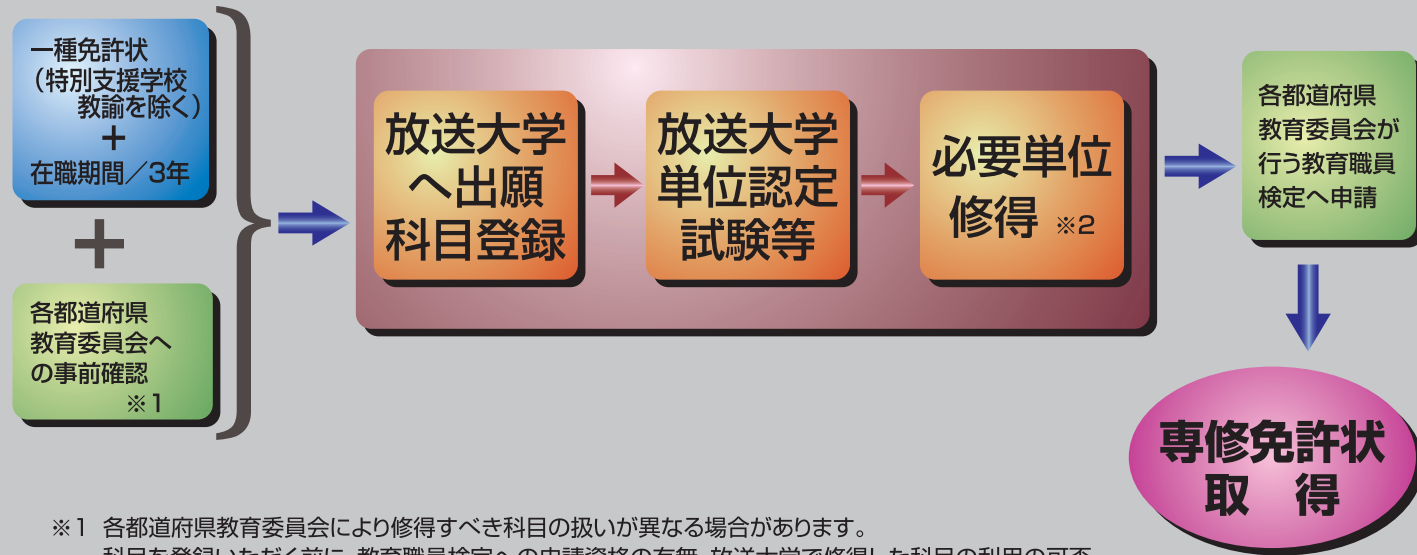

0120-864-600

放送大学ホームページ

HP www.ouj.ac.jp

※本リーフレットは、H22・10月現在のデータを基に作成しています。

H22.10月作成

放送大学では
専修免許状の
取得を応援しています

現職教員の皆様！ 放送大学の大学院を利用して、 専修免許状の取得が可能です。

放送大学では、教育関係の科目を多数開設しており、多くの教員の皆様が学ばれています。

現在、教育現場ではさまざまな諸問題が生じ、教員一人ひとりがその対応に追われています。その実践を通しての課題を本学の大学院科目を学ぶことにより、「実践と理論の融合」を図りながら、問題を解決してみたいはいかがでしょうか。

放送大学大学院を利用して教育職員検定により専修免許状を取得する方法

※1 各都道府県教育委員会により修得すべき科目の扱いが異なる場合があります。科目を登録いただく前に、教育職員検定への申請資格の有無、放送大学で修得した科目の利用の可否、放送大学以外で修得すべき単位の有無等について、都道府県教育委員会へ各自でご確認ください。
※2 関係法令上、大学院等で修得する必要がある単位は15単位以上です。