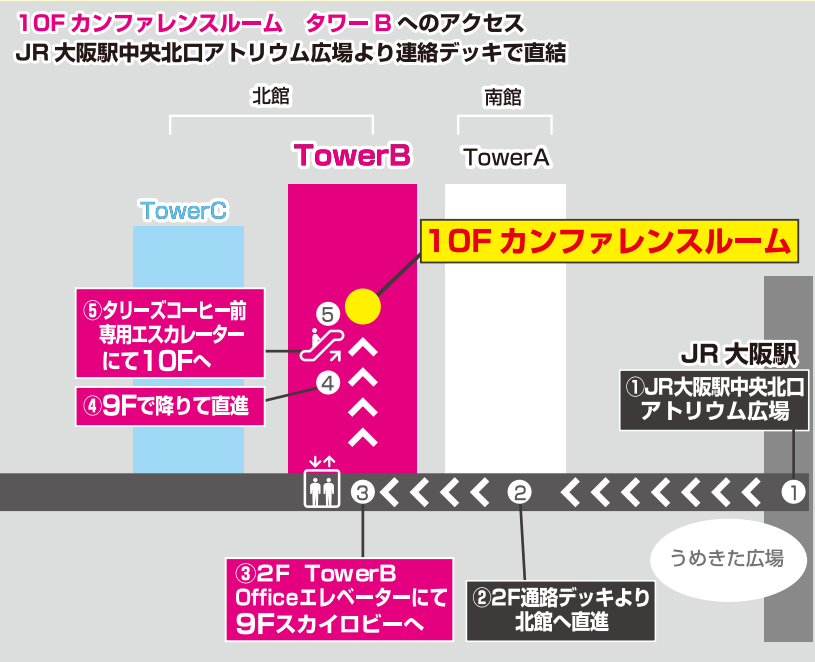

## 場所

グランフロント大阪 ナレッジキャピタル  
カンファレンスルームタワーB 10階 Room B01  
※会場へのアクセスは裏面をご覧ください。

## お申し込み

放送大学大阪学習センター **TEL.06-6773-6328**

**入場無料**  
**要予約**

**学ぶ。世界が変わる。**

放送大学は創立30周年キャッチフレーズは、  
学生および教職員から作品を募り、合計  
556点もの応募より選ばれました。

**大人の教養を、  
贅沢に学ぶ。**

放送大学は創立30周年

## 【30周年記念講演会 会場アクセス】

〈カンファレンスルームタワーB〉 tel.06-6372-6417

### 大阪駅からカンファレンスルームタワーBまで

JR大阪駅中央北口の2階デッキより、「創造のみち」をまっすぐ北へ進む

南館を抜けて、北館連絡デッキを渡ると、左手に「GAP」、右手に「SENSE OF PLACE」

そのまま進み、右手のエスカレーターを過ぎたところにある、大きなガラス扉の中（タワーBオフィスエントランス）に入る。

「Samsonaite」の向かいのエレベーターをご利用頂き、9階スカイロビーで降りる ※オフィス用ですがご利用頂けます。