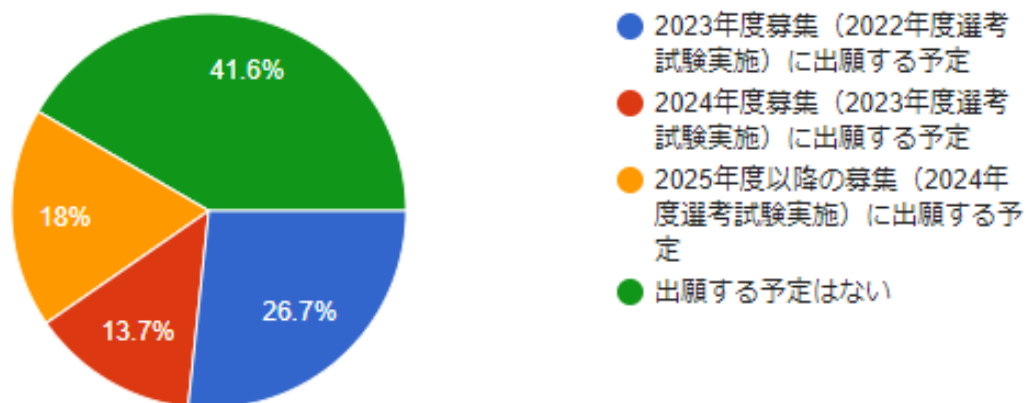

今年度の選考試験は、定員30名に対し、363名の出願があり、倍率は12.1倍となりました。今年度の選考試験を受験しましたか？

3,547 件の回答

「受験した」を選んだ方へ

今年度の選考試験にもし不合格となった場合、改めて出願する予定はありますか？

200 件の回答

「心理演習」「心理実習」の受講のための選考試験について

次年度以降も選考試験が開催される場合、いつ頃ご出願する予定がありますか？

3,547 件の回答