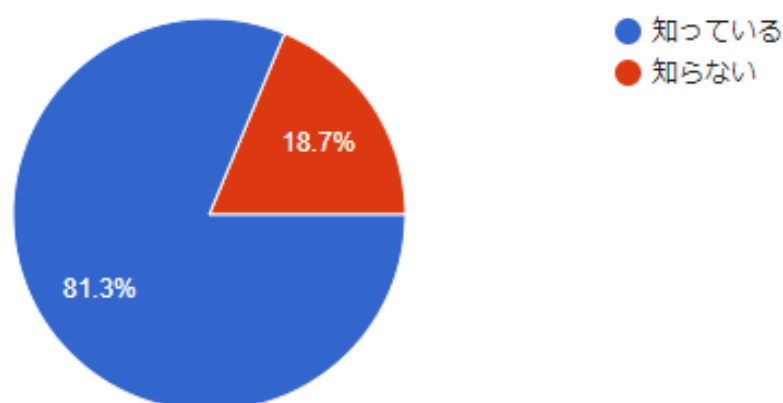

公認心理師学部対応カリキュラムについて

公認心理師学部対応カリキュラムの修了には、在学中に大学カリキュラムの必要科目（「心理演習」「心理実習」を含む）をすべて修得して卒業することが必要なことを知っていましたか？

3,547 件の回答