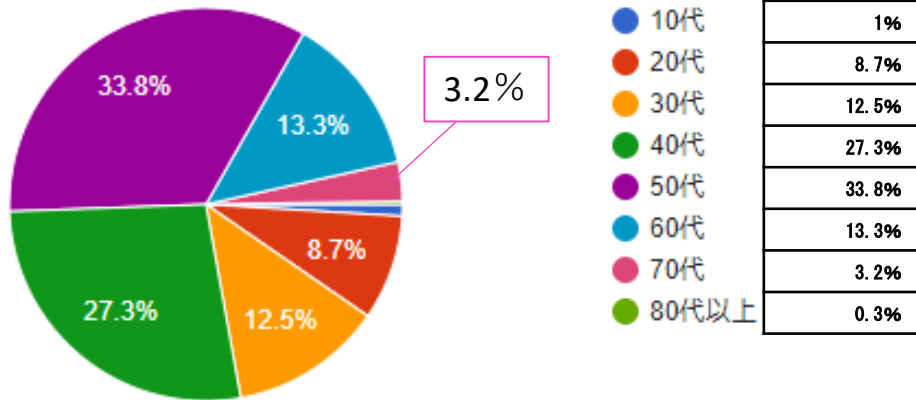

3. 実施方法

Googleフォームを用いたアンケートを対象者のキャンパスメール宛に送付

4. 期間

2021年11月1日(月)~11月11日(木)の間

フェイスシート

年代

3,547 件の回答

職業