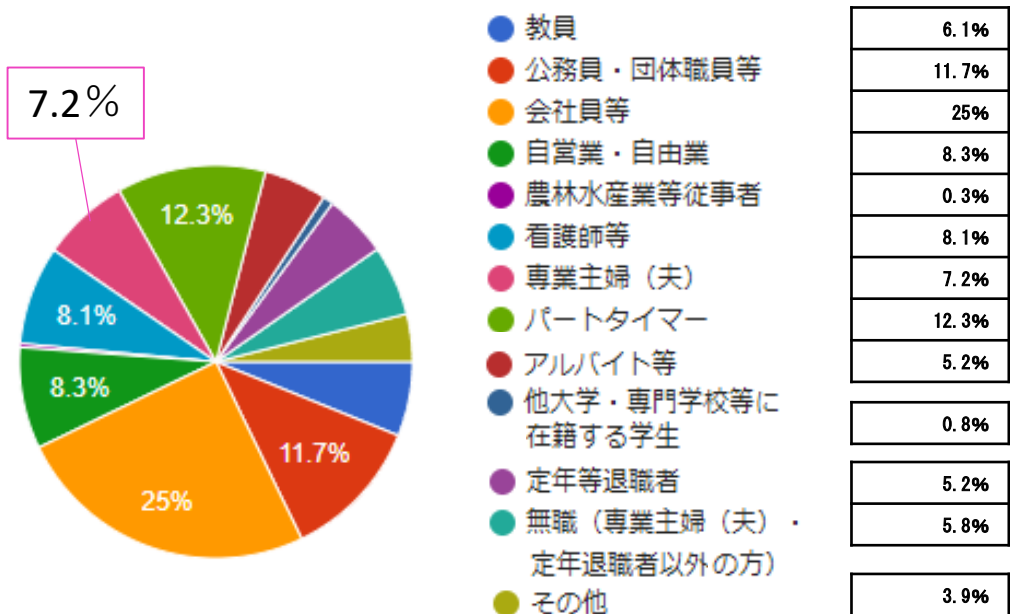

職業

3,547 件の回答