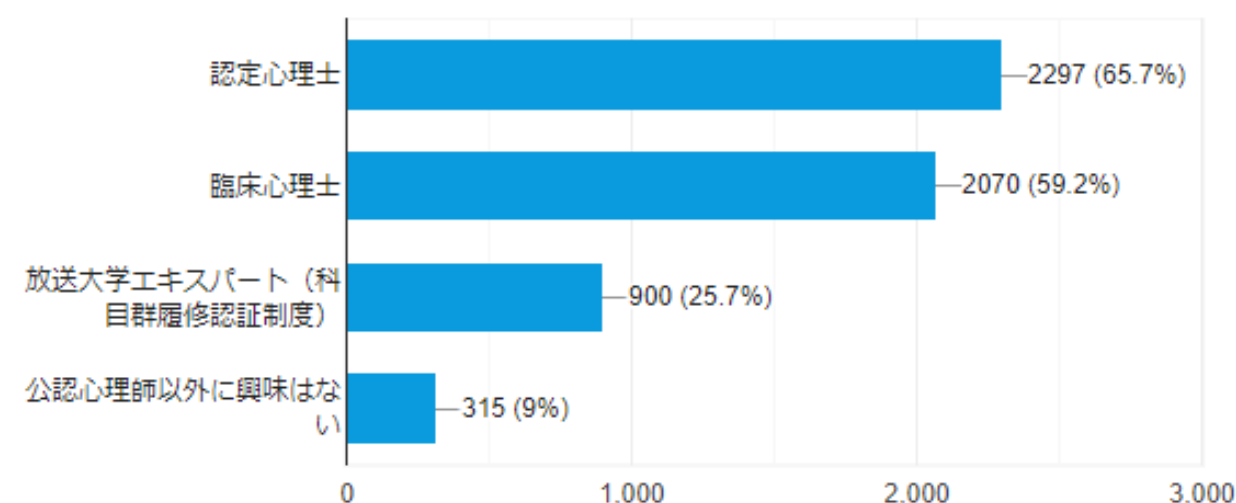

その他心理系資格について

放送大学では、公認心理師以外にも心理学系の資格取得に対応したカリキュラムがあります。あなたはどのような心理学系資格に興味がありますか？（複数選択可）

3,496 件の回答