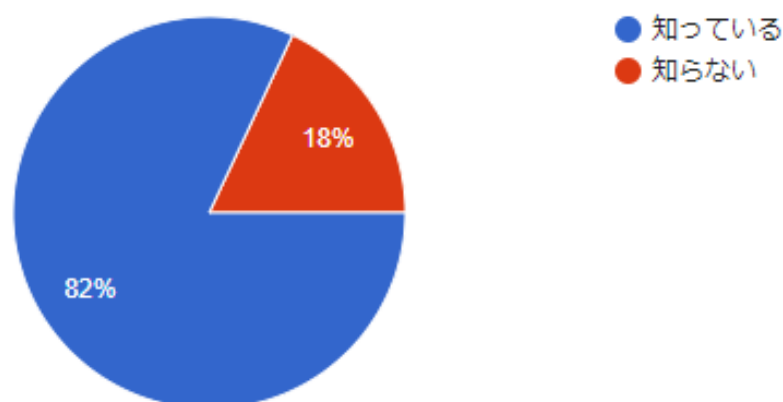

公認心理師の国家試験受験資格は学部対応カリキュラムの修了要件を満たすだけでなく、その後の大学院対応カリキュラムの修了又は法で定められた施設での2年間の勤務経験が必要となり、その上で受験資格が得られます。このことを知っていましたか？

3,547 件の回答