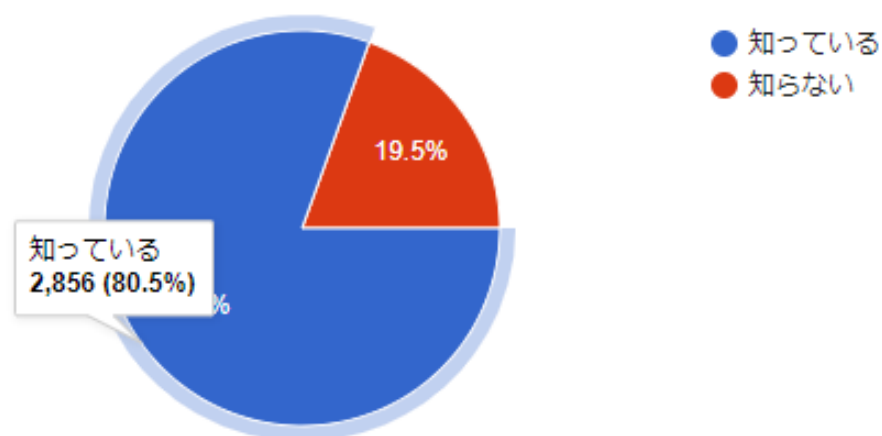

認定心理士を放送大学で取得するには、学部の場合、大学を卒業し、学士の学位を取得すること及び所定の36単位を修得することが必要なことを知っていましたか？

3,547 件の回答