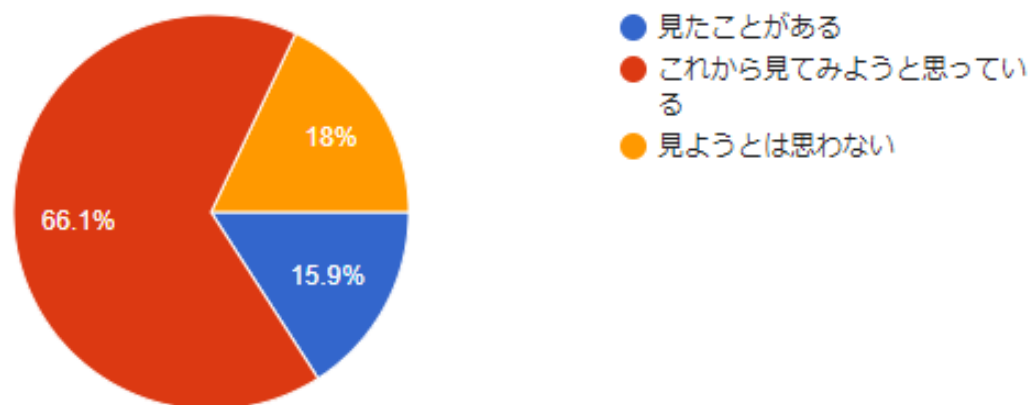

公認心理師ほか放送大学の心理学関連の情報を解説している動画「放送大学キャンパスガイド 6月号①【キャンパスチェック】特集「心理学資格について」を放送大学YouTubeチャンネルにて公開しています。こちらをご覧になったことはありますか？

3,547 件の回答