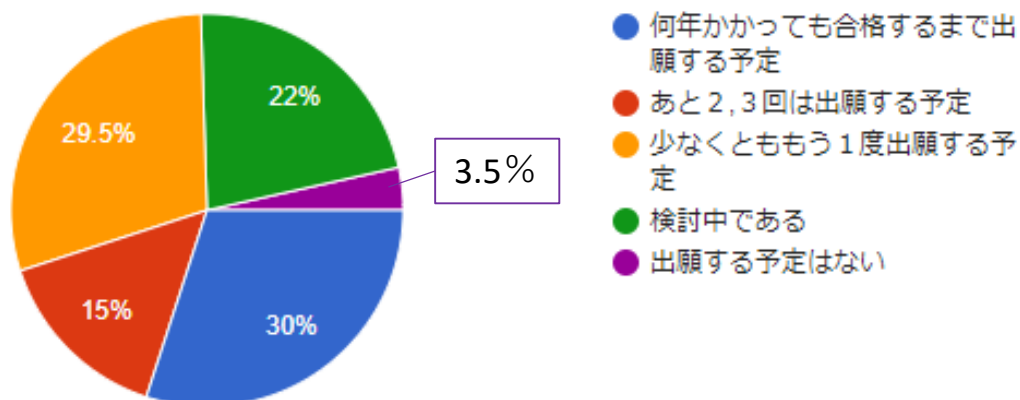

今年度の選考試験は、定員30名に対し、363名の出願があり、倍率は12.1倍となりました。今年度の選考試験を受験しましたか？

3,547 件の回答

「受験した」を選んだ方へ

今年度の選考試験にもし不合格となった場合、改めて出願する予定はありますか？

200 件の回答

「心理演習」「心理実習」の受講のための選考試験について

次年度以降も選考試験が開催される場合、いつ頃ご出願する予定がありますか？

3,547 件の回答