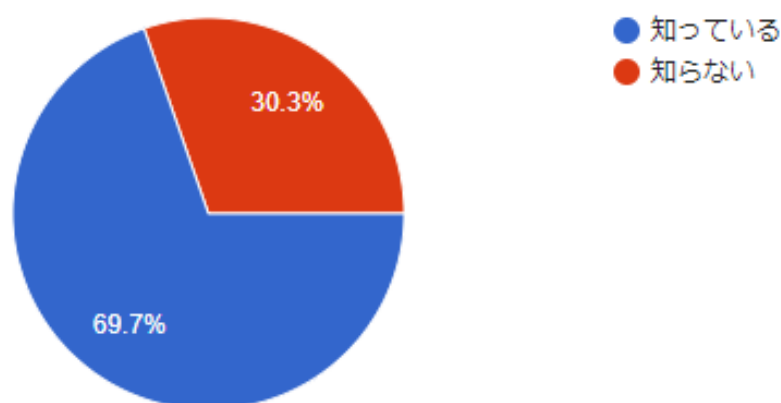

3,547 件の回答

放送大学では公認心理師大学院対応カリキュラムの実施を当分の間見送ることを本学ホームページにて公表しました。こちらをご覧になりましたか？

3,547 件の回答

「心理演習」「心理実習」の受講のための選考試験について

公認心理師学部対応カリキュラム対象科目「心理演習」「心理実習」には定員（2022年度は30名）があり、また受講のためには選考試験があることを知っていましたか？

3,547 件の回答

今年度の選考試験は、定員30名に対し、363名の出願があり、倍率は12.1倍となりました。今年度の選考試験を受験しましたか？

3,547 件の回答

「受験した」を選んだ方へ

今年度の選考試験にもし不合格となった場合、改めて出願する予定はありますか？

200 件の回答

「心理演習」「心理実習」の受講のための選考試験について

次年度以降も選考試験が開催される場合、いつ頃ご出願する予定がありますか？

3,547 件の回答