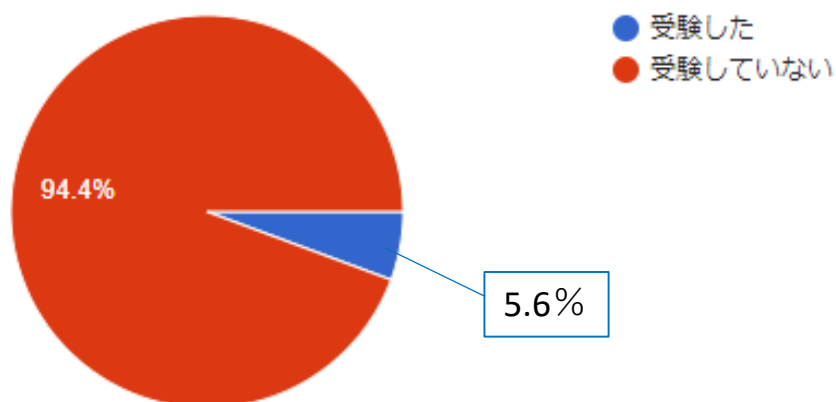

3,547 件の回答

放送大学では公認心理師大学院対応カリキュラムの実施を当分の間見送ることを本学ホームページにて公表しました。こちらをご覧になりましたか？

3,547 件の回答

「心理演習」「心理実習」の受講のための選考試験について

公認心理師学部対応カリキュラム対象科目「心理演習」「心理実習」には定員（2022年度は30名）があり、また受講のためには選考試験があることを知っていましたか？

3,547 件の回答

今年度の選考試験は、定員30名に対し、363名の出願があり、倍率は12.1倍となりました。今年度の選考試験を受験しましたか？

3,547 件の回答

「受験した」を選んだ方へ

今年度の選考試験にもし不合格となった場合、改めて出願する予定はありますか？

200 件の回答

「心理演習」「心理実習」の受講のための選考試験について

次年度以降も選考試験が開催される場合、いつ頃ご出願する予定がありますか？

3,547 件の回答