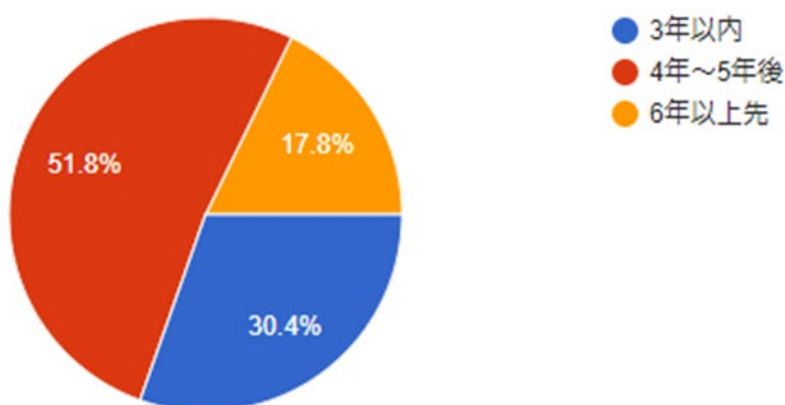

3. 実施方法

Googleフォームを用いたアンケートを対象者のキャンパスメール宛に送付

4. 期間

2021年11月1日(月)~11月11日(木)の間

フェイスシート

年代

3,547 件の回答

職業

3,547 件の回答

公認心理師学部対応カリキュラムについて

放送大学で公認心理師対応カリキュラムの学部段階での修了を目指していますか？

3,547 件の回答

「目指している」「検討中である」を選択された方へ

これから何年後くらいに公認心理師の国家試験の受験資格を得ることを目標にしていますか？

2,687 件の回答

公認心理師学部対応カリキュラムについて