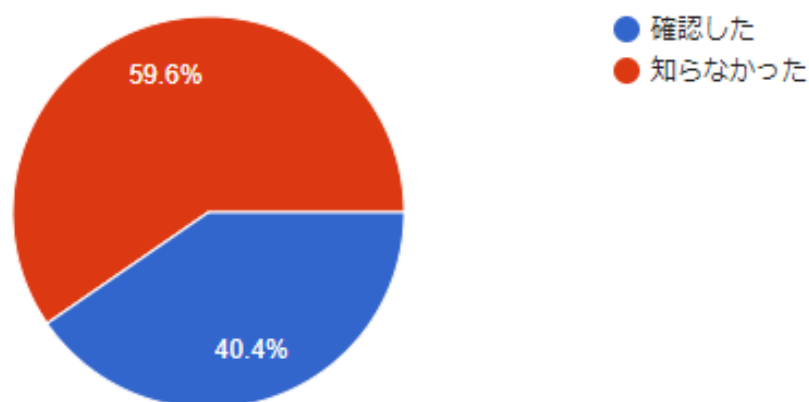

放送大学では公認心理師大学院対応カリキュラムの実施を当分の間見送ることを本学ホームページにて公表しました。こちらをご覧になりましたか？

3,547 件の回答