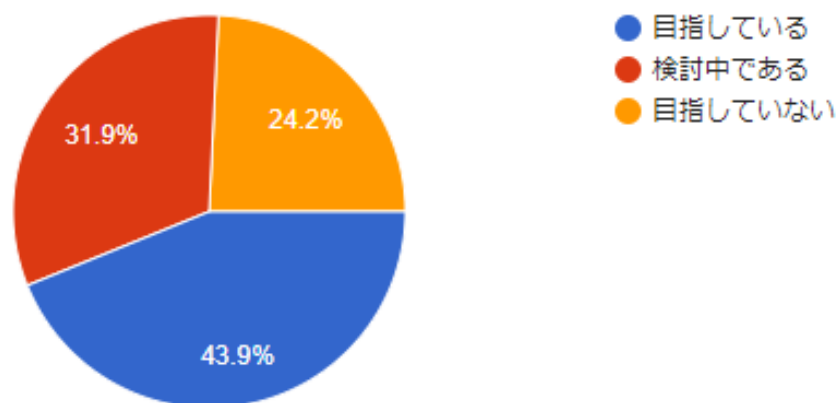

公認心理師学部対応カリキュラムについて

放送大学で公認心理師対応カリキュラムの学部段階での修了を目指していますか？

3,547 件の回答