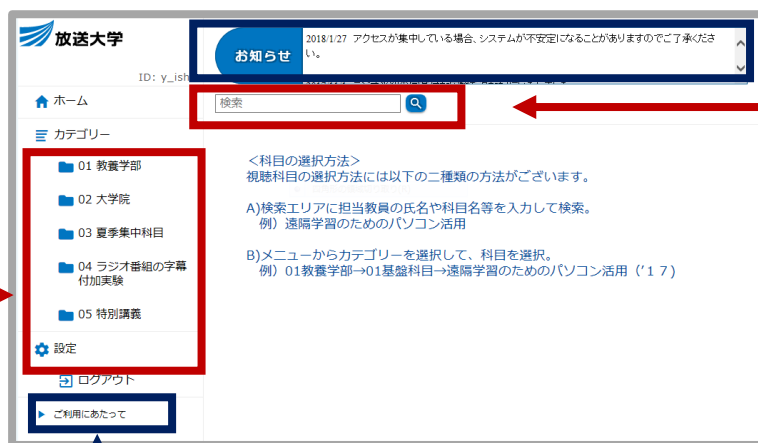

【放送授業のインターネット配信を パソコンでWebサイトから視聴する】

！視聴環境は[こちら](#)からご確認ください。

1

放送大学ホームページの「在校生の方へ」の「システムWAKABA」からログインする。

2

学内リンク「放送授業のインターネット配信」より入る。

「放送授業のインターネット配信」を選択する。

3

別ウィンドウで「インターネット配信ホーム」画面が起動する。

最新のお知らせ

/ 検索

科目名や講師名で検索できます。

視聴したい科目を「カテゴリー」一覧から選択する。

ご利用にあたっての禁止事項等をご確認ください。

4 視聴したい科目を探す：「カテゴリー」を選択 ⇒ 「コース」を選択 ⇒ 「科目」を選択

例) 教養学部 基盤科目の『自然科学はじめの一步（‘15）』を探す場合