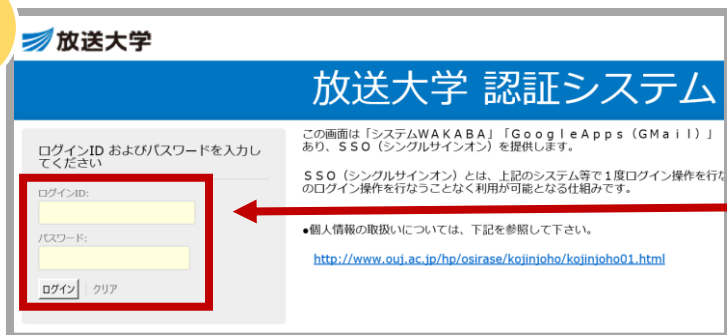

【放送授業のインターネット配信を パソコンでWebサイトから視聴する】

！視聴環境は[こちら](#)からご確認ください。

1

放送大学ホームページの「在校生の方へ」の「システムWAKABA」からログインする。

2

学内リンク「放送授業のインターネット配信」より入る。

「放送授業のインターネット配信」を選択する。

3